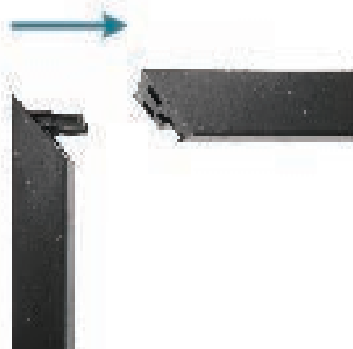

OŚCIEŻNICE STALOWE DO SYSTEMÓW 55 I 72

Ościeżnica wykonana z blachy stalowej ocynkowanej, pokryta innowacyjną powłoką NANOADVANCE wyposażona w opatentowany system Frame Click* umożliwiający znacznie szybsze i prostsze łączenie ościeżnicy. W komplecie z progami.

* nie dotyczy linii drzwi System 72 Platinum

Wymiar ościeżnicy w świetle przejścia **A** w mm

80 800 x 2000 [mm]

90 900 x 2000 [mm]

Wymiar montażowy ościeżnicy **B** w mm

80 890 x 2065 [mm]

90 990 x 2065 [mm]

Wymiar ościeżnicy **C** w mm

90

Ościeżnica do Systemów 55

325 zł netto

399,75 zł brutto

Ościeżnica do Systemu 72 Platinum składana w tradycyjny sposób.

325 zł netto

399,75 zł brutto

ZAMKI DO SYSTEMÓW 55 I 72

Zamek główny wpuszczany do Systemu 55 i 72

40 zł netto

49,20 zł brutto

Zamek górny wpuszczany do Systemu 55 i 72

35 zł netto

43,05 zł brutto