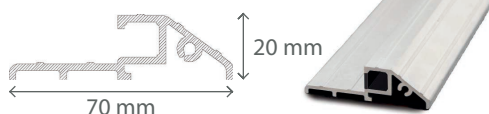

## PRÓG ALUMINIOWY Z USZCZELKĄ DO SYSTEMÓW 55 I 72

DŁUGOŚĆ: 930 mm.

Możliwość skrócenia do dowolnego rozmiaru.

KOLOR: Aluminium

**50 zł netto**

61,50 zł brutto