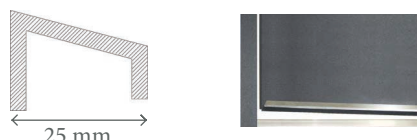

30 zł netto

36,90 zł brutto

USZCZELKI

Uszczelka uniwersalna samoprzylepna do drzwi zewnętrznych.

Kolor czarny. Komplet 5,5 mb.

Szerokość / wysokość: 10 mm / 5 mm

30 zł netto

36,90 zł brutto

Uszczelka główna wciskana

Kolor czarny. Komplet 6,5 mb.

Szerokość / wysokość: 15 mm / 10 mm